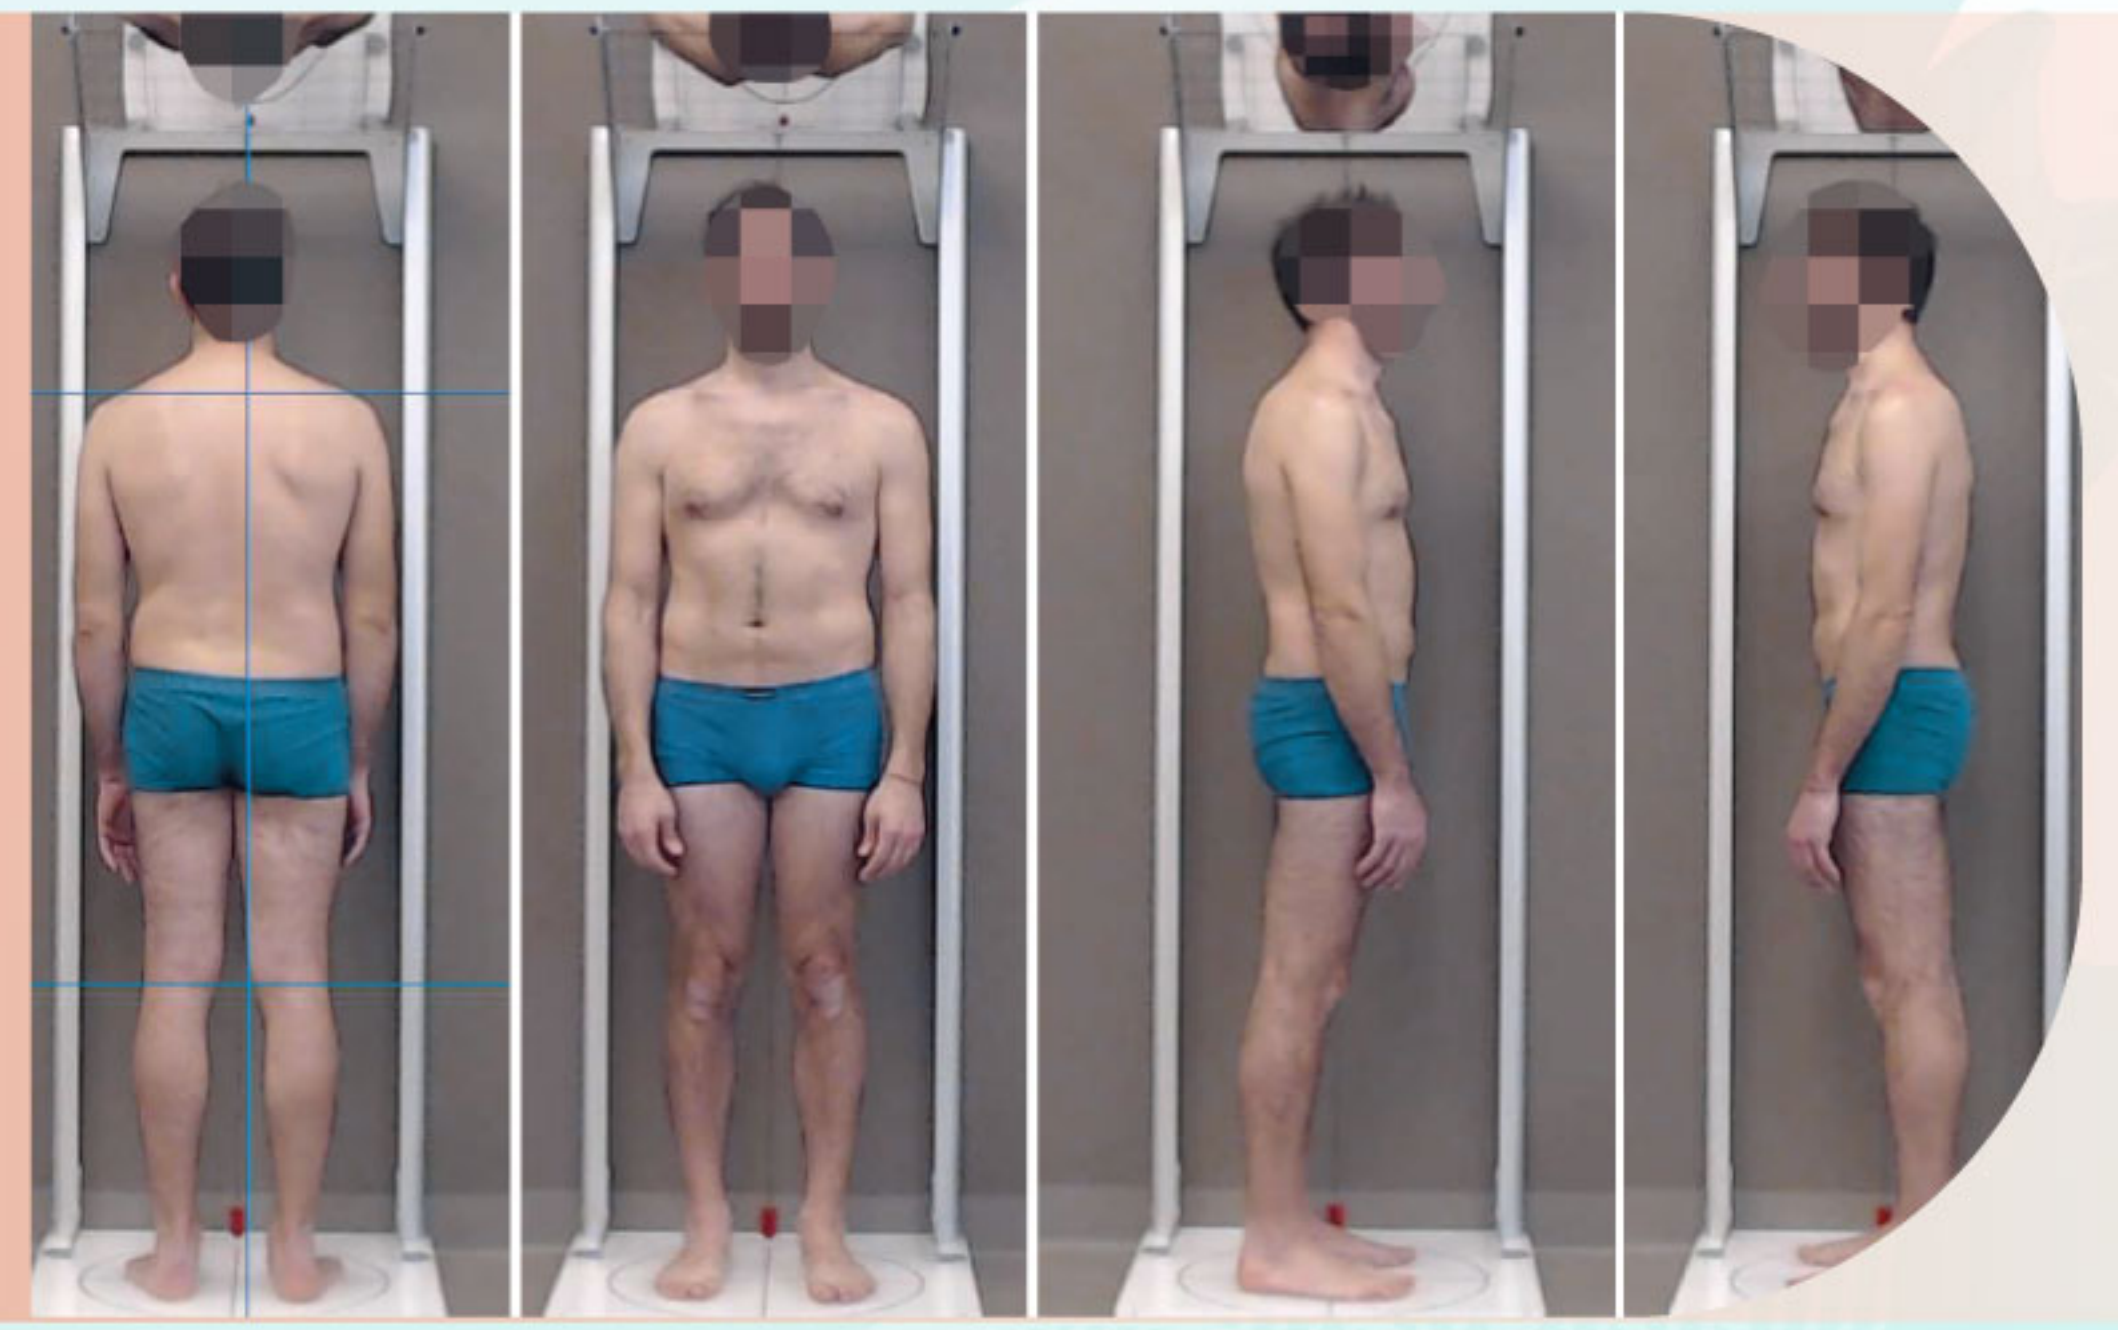

# 1 Valutazione posturale computerizzata

Valutazione morfo funzionale per formulare un programma di lavoro su misura del cliente e affrontare con sicurezza oggettiva un percorso in palestra.